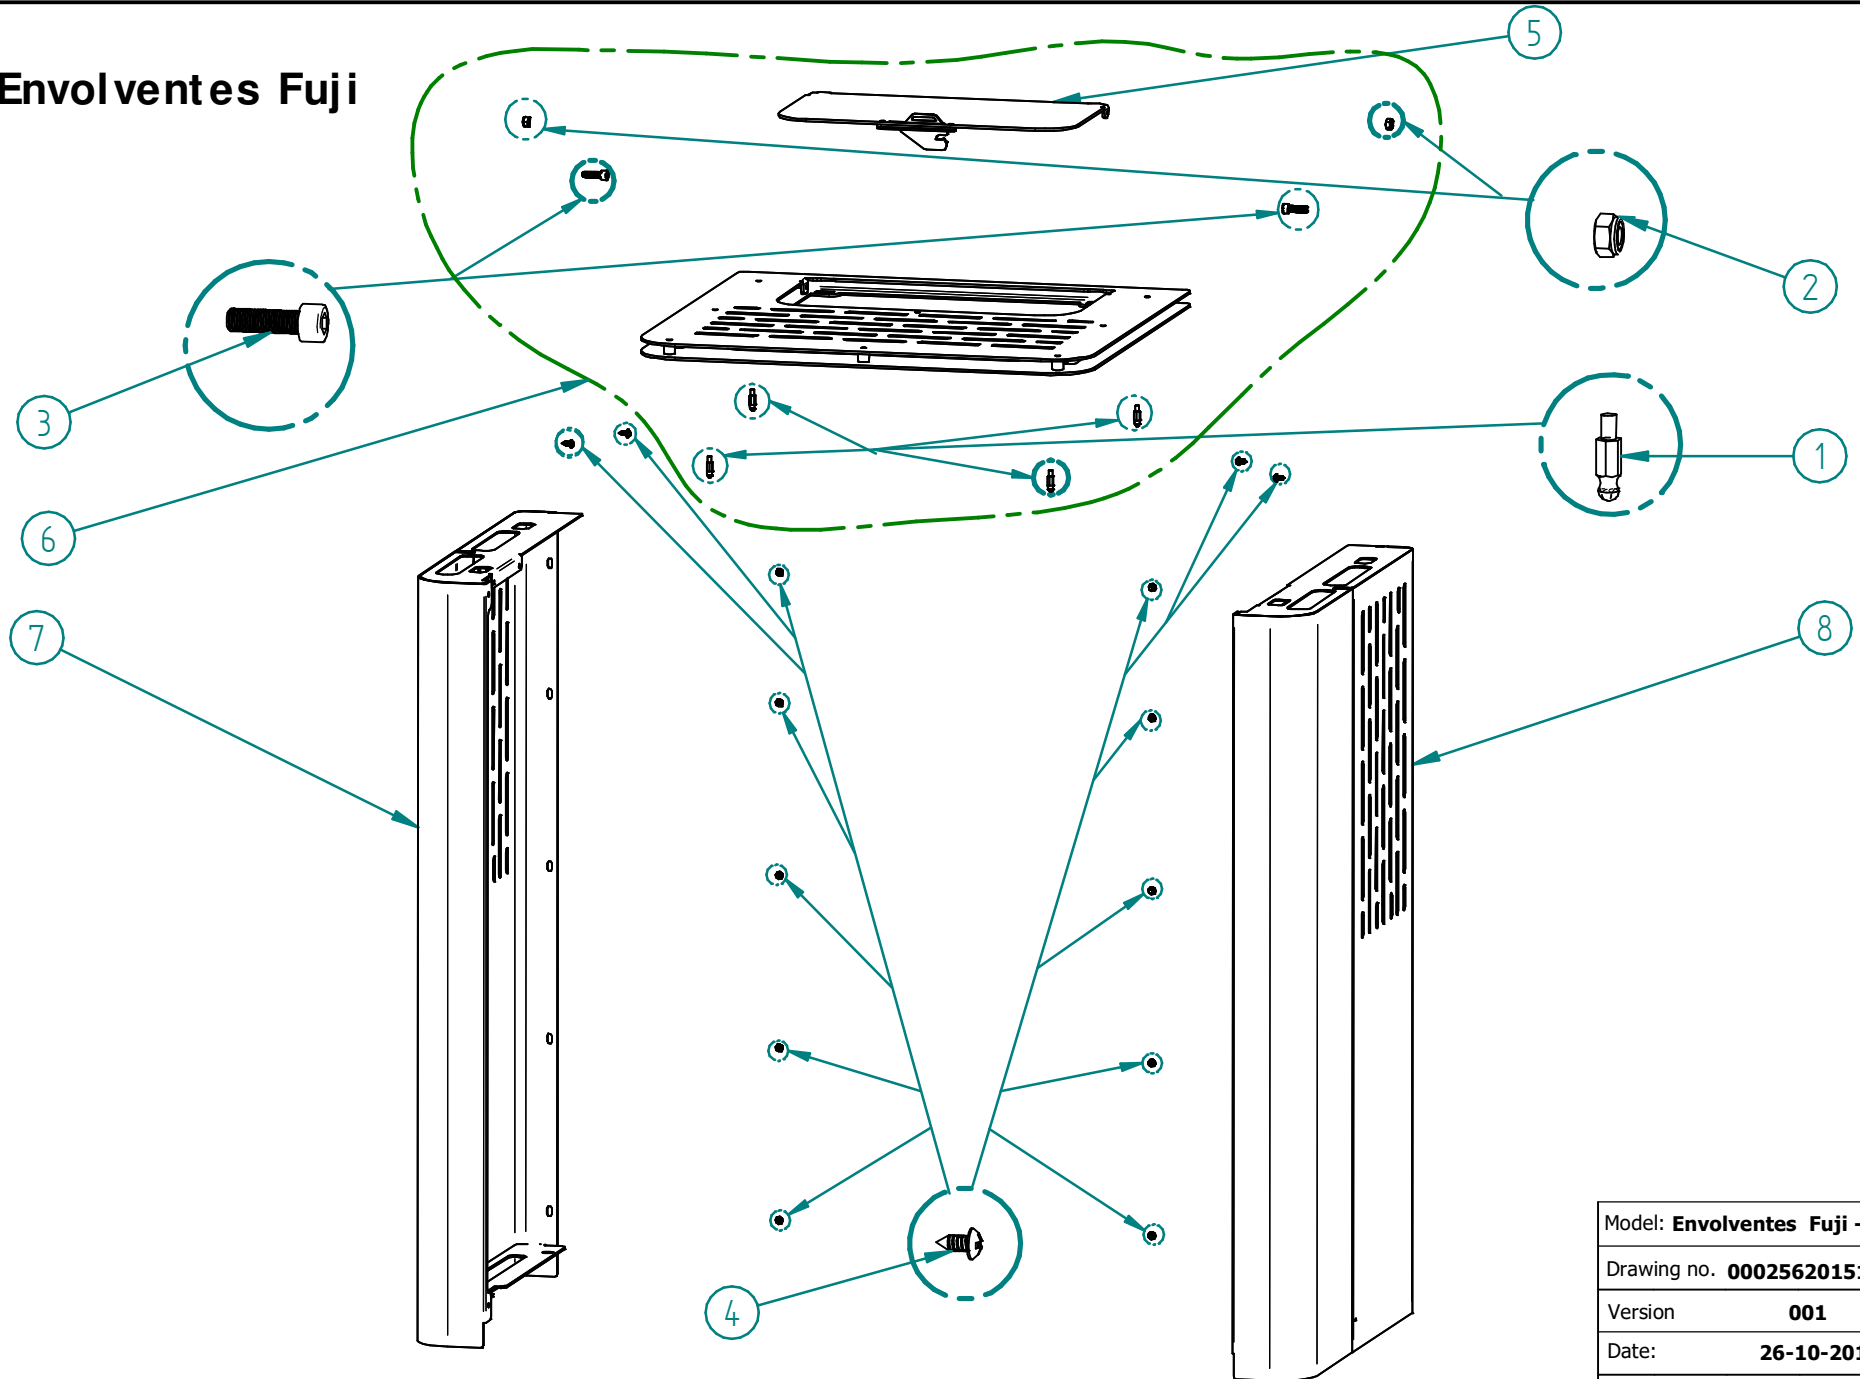

Envolventes Fuji

Model:	Envolventes Fuji - V1
Drawing no.:	000256201510000
Version:	001
Date:	26-10-2015
Page:	1 / 1